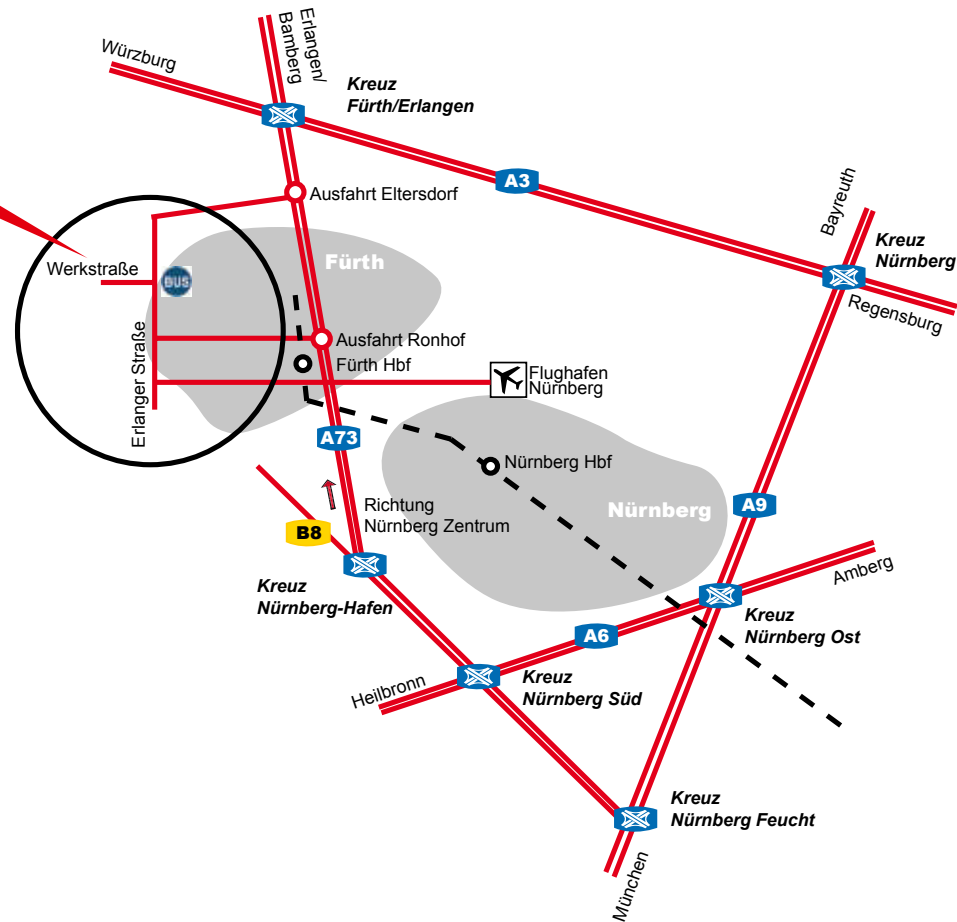

SIMBA DICKIE GROUP
Werkstraße 1
90765 Fürth
Tel.: +49 (0) 91109765-01

IHR WEG ZU UNS

Mit dem Auto:

Von der A73 (Frankenschnellweg) von Süden kommend:

- Ausfahrt Fürth-Ronhof
- Links in die Seeackerstraße biegen, ca. 1 km folgen.
- Rechts in die Erlanger Straße, ca. 1,5 km folgen.
- Beim Werbeturm der SIMBA DICKIE GROUP links in die Werkstraße einbiegen.

Von der A73 (Frankenschnellweg) von Norden kommend:

- Ausfahrt Erlangen-Eltersdorf
- Rechts Richtung Fürth-Stadeln der Staatsstraße 2242 ca. 5 km folgen.
- Beim Werbeturm der SIMBA DICKIE GROUP rechts in die Werkstraße einbiegen.

Mit dem Zug:

Vom Bahnhof Fürth kommend:

- Buslinien 173/174 Richtung Atzenhof/Am Vacher Markt Haltestelle Waldringstraße.
- Mit dem Taxi vom Bahnhof aus in ca. 10 Minuten zu erreichen.

Vom Flughafen:

- Mit dem Taxi vom Flughafen aus in ca. 20 Minuten zu erreichen.